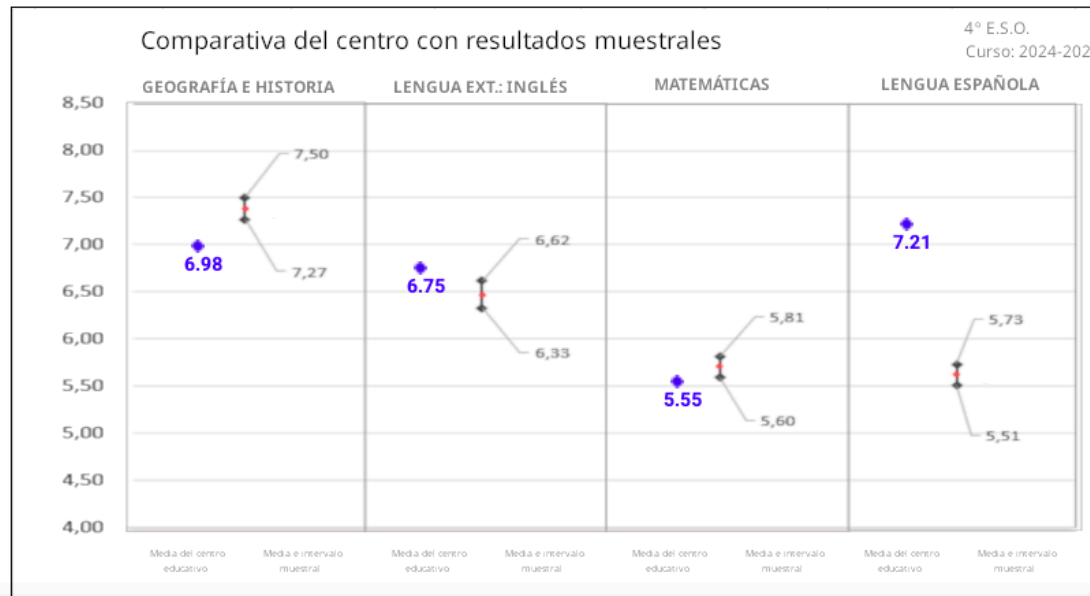

PRUEBAS DE DIAGNÓSTICO DE LA COMUNIDAD DE MADRID

Resultados del curso 24-25 Colegio Nazaret Oporto

4ºEd. Primaria

	Lengua y Literatura	Matemáticas	Lengua Extranjera: Inglés	Geografía e Historia
INTERVALOS GRUPOS MUESTRALES COMUNIDAD DE MADRID	5,73 - 5,51	5,81 - 5,60	6,62 - 6,33	7,50 - 7,27
PROMEDIOS GRUPOS DEL CENTRO	7.2125	5.5500	6.7531	6.9750

GRÁFICA DE PROMEDIOS POR MATERIAS

PRUEBAS DE DIAGNÓSTICO DE LA COMUNIDAD DE MADRID

Resultados del curso 24-25 Colegio Nazaret Oporto

6ºEd. Primaria

	Lengua y Literatura	Matemáticas	Lengua Extranjera: Inglés	Ciencias Sociales
INTERVALOS GRUPOS MUESTRALES COMUNIDAD DE MADRID	7,35 - 7,07	6,92 - 6,66	7,38 - 6,97	7,34 - 7,07
PROMEDIOS GRUPOS DEL CENTRO	8.2083	7.2466	7.9324	7.2297

GRÁFICA DE PROMEDIOS POR ÁREAS

PRUEBAS DE DIAGNÓSTICO DE LA COMUNIDAD DE MADRID

Resultados del curso 24-25 Colegio Nazaret Oporto

2ºESO

	Lengua y Literatura	Matemáticas	Lengua Extranjera: Inglés	Geografía e Historia
INTERVALOS GRUPOS MUESTRALES COMUNIDAD DE MADRID	6,64 - 6,41	6,65 - 6,40	7,01 - 6,72	6,52 - 6,32
PROMEDIOS GRUPOS DEL CENTRO	7.2588	7.5698	7.4286	6.9651

GRÁFICA DE PROMEDIOS POR MATERIAS